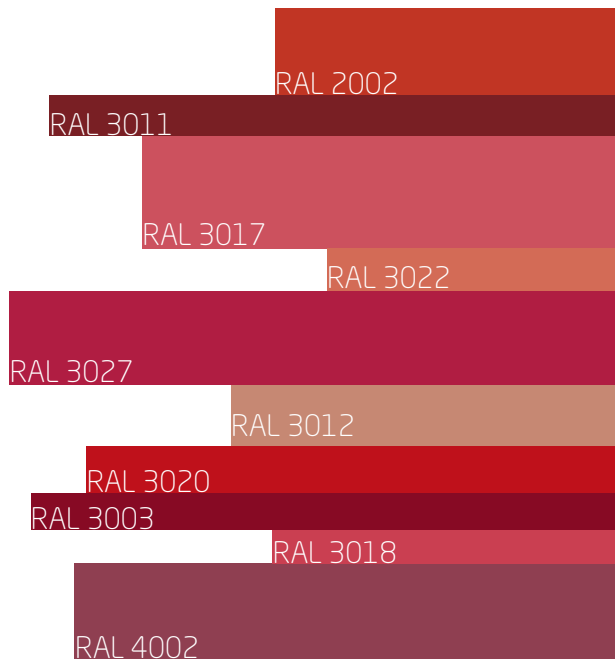

Kolor Kolor Ko

Kolor Kolor Ko

Kolor Kolor Ko

Kolor Kolor Ko

Kolor Kolor Ko

SOLUTIONS
BAINS

*Et si vous
aviez
vraiment le
choix ?*

- RAL 4008
- RAL 4010
- RAL 4001
- RAL 4005
- RAL 3015
- RAL 4009
- RAL 4003
- RAL 4006
- RAL 4007

- RAL 2003
- RAL 1004
- RAL 2000
- RAL 1028
- RAL 1023
- RAL 2023
- RAL 1018
- RAL 1037
- RAL 2009

RAL 7023

RAL 9002

RAL 7040

RAL 7031

RAL 7009

RAL 7004

RAL 7030

RAL 7043

RAL 7036

RAL 2002

RAL 3011

RAL 3017

RAL 3022

RAL 3027

RAL 3012