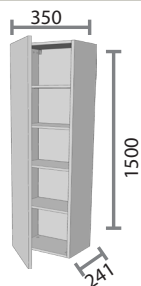

COLONNE SIMPLE