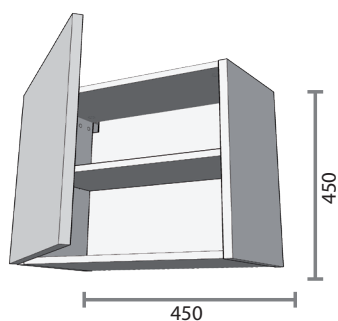

PLAN DE SYNTHÈSE

Disponible en profondeur 36 et 46 cm

PLAN STRATIFIÉ

Pour vasque à poser
+ 100 coloris disponibles

V - CHOISISSEZ VOS ACCESSOIRES

MIROIR

APPLIQUE LED

PIEDS

MIROIR

LAVE - MAINS

III - CHOISISSEZ VOS ACCESSOIRES

MIROIR

APPLIQUE LED

IV - CHOISISSEZ VOS MEUBLES COMPLÉMENTAIRES

MEUBLE HAUT

Désignation	Coloris	Dimensions (en mm)			Référence	Codes EAN13
		L	H	P		