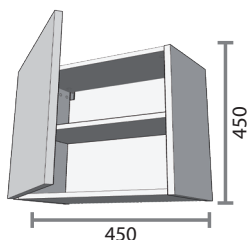

VI - CHOISISSEZ VOS MEUBLES COMPLÉMENTAIRES

MEUBLE HAUT