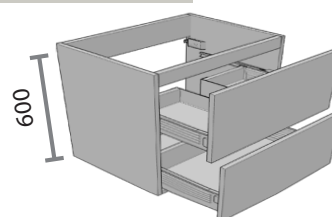

PORTES

2 COULISSANTS

III - CHOISISSEZ VOS DIMENSIONS

LARGEURS

60 cm
70 cm
80 cm

PROFONDEUR

36 cm

IV - CHOISISSEZ VOTRE PLAN

PLAN DE SYNTHÈSE

Disponible en profondeur 36 et 46 cm

PLAN STRATIFIÉ

Pour vasque à poser
+ 100 coloris disponibles

V - CHOISISSEZ VOS ACCESSOIRES

MIROIR

APPLIQUE LED

PIEDS