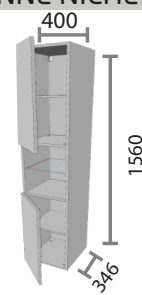

PLAN DE SYNTHÈSE

Disponible en profondeur 36 et 46 cm

PLAN STRATIFIÉ

Pour vasque à poser
+ 100 coloris disponibles

V - CHOISISSEZ VOS ACCESSOIRES

MIROIR

APPLIQUE LED

PIEDS

VI - CHOISISSEZ VOS MEUBLES COMPLÉMENTAIRES

MEUBLE HAUT

COLONNE SIMPLE

DEMI-COLONNE

COLONNE NICHE

COMPOSEZ VOUS-MÊME VOTRE ENSEMBLE ESPRIT LAVE-MAINS

I - CHOISISSEZ VOTRE COLORIS

II - CHOISISSEZ VOTRE LAVE-MAINS

MIROIR

LAVE - MAINS

III - CHOISISSEZ VOS ACCESSOIRES

MIROIR

APPLIQUE LED

IV - CHOISISSEZ VOS MEUBLES COMPLÉMENTAIRES

MEUBLE HAUT

Désignation	Coloris	Dimensions (en mm)			Référence	Codes EAN13
		L	H	P		