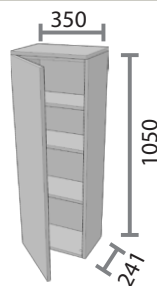

DEMI-COLONNE