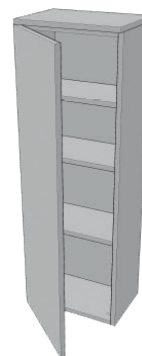

LES MEUBLES SUSPENDUS - HAUTEUR 30 CM

Meuble Rangement 1 Tiroir avec Dessus

Corps et Façade : Panneaux surfacés mélaminés 16 mm, Chants apparents plaqués 16 mm.

Tiroir : Double paroi métallique et freinée avec réhausSES.

LES MEUBLES SUR PIEDS - HAUTEUR 82 CM

Meuble Sous-vasque 2 Tiroirs

Corps et Façades : Panneaux surfacés mélaminés 16 mm, Chants apparents plaqués 16 mm,

Tiroirs : Double paroi métallique et freinée.

Poignées : Métalliques adaptées à la dimension du meuble,

LES MEUBLES COMPLÉMENTAIRES

Demi-Colonne

Corps et Façades : 1 Porte, 3 étagères verre, 1 dessus 16 mm, panneaux surfacés mélaminés 16 mm, chants apparents plaqués 16 mm.

Poignées : Métallique.

Charnières : Charnières avec amortisseurs freinées et silencieuses, sens du ferrage gauche ou droit.