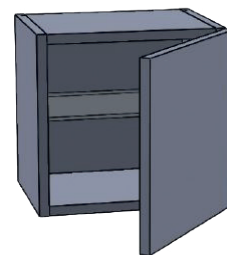

LES MEUBLES COMPLÉMENTAIRES

Les Cubes

Corps et Façades : Cube, 1 Porte, étagère verre, panneaux surfacés mélaminés 16 mm, chants apparents plaqués 16 mm.

Poignées : Métalliques.

Charnières : Charnières avec amortisseurs freinées et silencieuses, sens du ferrage gauche ou droit.

Coloris Corps/ façades	Sens du ferrage	Dimensions (en mm)			Référence	Codes EAN
		L	H	P		
Divaro		300	300	241	B2391975	3470422391975
Bleu Cosmique					B2338338	3470422338338
Gris Macadam					B2338352	3470422338352
Noir Mat					B2338345	3470422338345
Chêne Halifax Blanc					B2338369	3470422338369
Chêne Halifax Naturel					B2338376	3470422338376
Chêne Halifax Tabac					B2338307	3470422338307
Pin Pasadena					B2338314	3470422338314
Blanc Brillant					B2302735	3470422302735
Noir Brillant					B2338291	3470422338291
Divaro	Version Droite	450	450	241	B2391982	3470422391982
Bleu Cosmique					B2391999	3470422391999
Gris Macadam					B2392002	3470422392002
Noir Mat					B2392019	3470422392019
Chêne Halifax Blanc					B2392026	3470422392026
Chêne Halifax Naturel					B2392033	3470422392033
Chêne Halifax Tabac					B2392040	3470422392040
Pin Pasadena					B2392057	3470422392057
Blanc Brillant					B2392064	3470422392064
Noir Brillant					B2392071	3470422392071
Divaro	Version Gauche	450	450	241	B2392088	3470422392088
Bleu Cosmique					B2392095	3470422392095
Gris Macadam					B2392101	3470422392101
Noir Mat					B2392118	3470422392118
Chêne Halifax Blanc					B2392125	3470422392125
Chêne Halifax Naturel					B2392132	3470422392132
Chêne Halifax Tabac					B2392149	3470422392149
Pin Pasadena					B2392156	3470422392156
Blanc Brillant					B2392163	3470422392163
Noir Brillant					B2392170	3470422392170