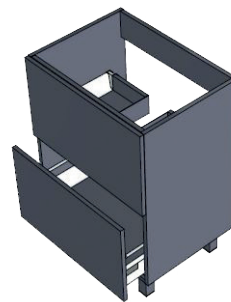

LES MEUBLES SUR PIEDS - HAUTEUR 82 CM

Meuble Sous-vasque 2 Tiroirs

Corps et Façades : Panneaux surfacés mélaminés 16 mm, Chants apparents plaqués 16 mm,

Tiroirs : Double paroi métallique et freinée.

Poignées : Métalliques adaptées à la dimension du meuble,

Vide-sanitaire : 90 mm.

Pieds : PVC style Alu chromé.

Coloris Corps/ façades	Dimensions (en mm)			Référence	Codes EAN			
	L	H	P					
Divaro	600	700	450	B2391791	3470422391791			
Bleu Cosmique				B2336983	3470422336983			
Gris Macadam				B2337003	3470422337003			
Noir Mat				B2336990	3470422336990			
Chêne Halifax Blanc				B2337010	3470422337010			
Chêne Halifax Naturel				B2337027	3470422337027			
Chêne Halifax Tabac				B2336952	3470422336952			
Pin Pasadena				B2336969	3470422336969			
Blanc Brillant				B2301530	3470422301530			
Noir Brillant				B2336945	3470422336945			
Divaro				700	700	450	B2391807	3470422391807
Bleu Cosmique							B2337102	3470422337102
Gris Macadam	B2337126	3470422337126						
Noir Mat	B2337119	3470422337119						
Chêne Halifax Blanc	B2337133	3470422337133						
Chêne Halifax Naturel	B2337140	3470422337140						
Chêne Halifax Tabac	B2337072	3470422337072						
Pin Pasadena	B2337089	3470422337089						
Blanc Brillant	B2337041	3470422337041						
Noir Brillant	B2337065	3470422337065						
Divaro	800	700	450				B2391814	3470422391814
Bleu Cosmique							B2337218	3470422337218
Gris Macadam				B2337232	3470422337232			
Noir Mat				B2337225	3470422337225			
Chêne Halifax Blanc				B2337249	3470422337249			
Chêne Halifax Naturel				B2337256	3470422337256			
Chêne Halifax Tabac				B2337188	3470422337188			
Pin Pasadena				B2337195	3470422337195			
Blanc Brillant				B2301653	3470422301653			
Noir Brillant				B2337171	3470422337171			
Divaro				1 200	700	450	B2391821	3470422391821
Bleu Cosmique							B2337324	3470422337324
Gris Macadam	B2337348	3470422337348						
Noir Mat	B2337331	3470422337331						
Chêne Halifax Blanc	B2337355	3470422337355						
Chêne Halifax Naturel	B2337362	3470422337362						
Chêne Halifax Tabac	B2337294	3470422337294						
Pin Pasadena	B2337300	3470422337300						
Blanc Brillant	B2301776	3470422301776						
Noir Brillant	B2337287	3470422337287