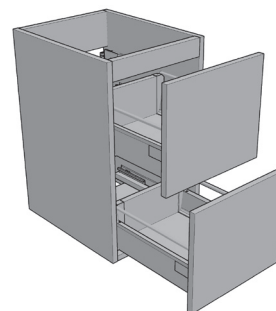

LES MEUBLES SUSPENDUS - HAUTEUR 45 CM

Meuble Rangement 2 Tiroirs

Corps et Façades : Panneaux surfacés mélaminés 16 mm.

Tiroirs : Avec réhausse pour rangement facilité.

Poignées : Métalliques adaptées à la dimension du meuble.