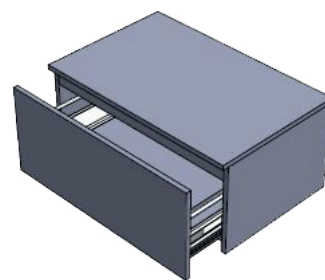

LES MEUBLES SUSPENDUS - HAUTEUR 30 CM

Meuble Sous-vasque 1 Tiroir

Corps et Façade : Panneaux surfacés mélaminés 16 mm, Chants apparents plaqués 16 mm.

Tiroir : Double paroi métallique et freinée.

Poignée : Métallique adaptée à la dimension du meuble.

LES MEUBLES SUSPENDUS - HAUTEUR 30 CM

Meuble Rangement 1 Tiroir avec Dessus

Corps et Façade : Panneaux surfacés mélaminés 16 mm, Chants apparents plaqués 16 mm.

Tiroir : Double paroi métallique et freinée avec réhausSES.