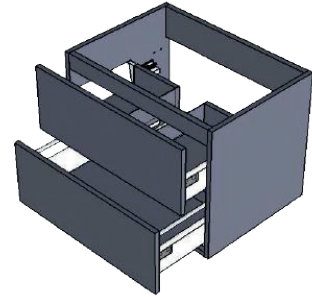

LES MEUBLES SUSPENDUS - HAUTEUR 45 CM

Meuble Sous-vasque 2 Tiroirs

Corps et Façade : Panneaux surfacés mélaminés 16 mm, Chants apparents plaqués 16 mm.

Tiroirs : Double paroi métallique et freinée.

Poignées : Métalliques adaptées à la dimension du meuble.

Vide-sanitaire : 90 mm.

Coloris Corps/ façades	Dimensions (en mm)			Référence	Codes EAN			
	L	H	P					
Divaro	600	450	450	B2390169	3470422390169			
Bleu Cosmique				B2336532	3470422336532			
Gris Macadam				B2336556	3470422336556			
Noir Mat				B2336549	3470422336549			
Chêne Halifax Blanc				B2336563	3470422336563			
Chêne Halifax Naturel				B2336570	3470422336570			
Chêne Halifax Tabac				B2336501	3470422336501			
Pin Pasadena				B2336518	3470422336518			
Blanc Brillant				B2301165	3470422301165			
Noir Brillant				B2336495	3470422336495			
Divaro				700	450	450	B2390176	3470422390176
Bleu Cosmique							B2336655	3470422336655
Gris Macadam	B2336679	3470422336679						
Noir Mat	B2336662	3470422336662						
Chêne Halifax Blanc	B2336686	3470422336686						
Chêne Halifax Naturel	B2336693	3470422336693						
Chêne Halifax Tabac	B2336624	3470422336624						
Pin Pasadena	B2336631	3470422336631						
Blanc Brillant	B2336594	3470422336594						
Noir Brillant	B2336617	3470422336617						
Divaro	800	450	450				B2390183	3470422390183
Bleu Cosmique							B2336761	3470422336761
Gris Macadam				B2336785	3470422336785			
Noir Mat				B2336778	3470422336778			
Chêne Halifax Blanc				B2336792	3470422336792			
Chêne Halifax Naturel				B2336808	3470422336808			
Chêne Halifax Tabac				B2336730	3470422336730			
Pin Pasadena				B2336747	3470422336747			
Blanc Brillant				B2301288	3470422301288			
Noir Brillant				B2336723	3470422336723			
Divaro				900	450	450	B2390190	3470422390190
Bleu Cosmique							B2390206	3470422390206
Gris Macadam	B2390213	3470422390213						
Noir Mat	B2390220	3470422390220						
Chêne Halifax Blanc	B2390237	3470422390237						
Chêne Halifax Naturel	B2390244	3470422390244						
Chêne Halifax Tabac	B2390251	3470422390251						
Pin Pasadena	B2390268	3470422390268						
Blanc Brillant	B2390275	3470422390275						
Noir Brillant	B2390282	3470422390282