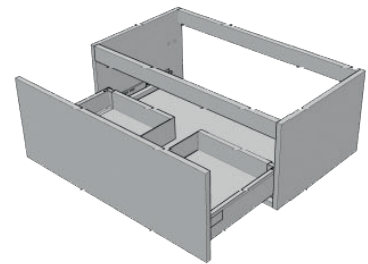

LES MEUBLES SUSPENDUS - HAUTEUR 30 CM

Meuble Sous-vasque 1 Tiroir

Corps et Façade : Panneaux surfacés mélaminés 16 mm, Chants apparents plaqués 16 mm.

Tiroir : Double paroi métallique et freinée.

Poignée : Métallique adaptée à la dimension du meuble.

Vide-sanitaire : 90 mm.

Coloris Corps/ façades	Dimensions (en mm)			Référence	Codes EAN			
	L	H	P					
Divaro	600	300	450	B2390084	3470422390084			
Bleu Cosmique				B2335634	3470422335634			
Gris Macadam				B2335658	3470422335658			
Noir Mat				B2335641	3470422335641			
Chêne Halifax Blanc				B2335665	3470422335665			
Chêne Halifax Naturel				B2335672	3470422335672			
Chêne Halifax Tabac				B2335603	3470422335603			
Pin Pasadena				B2335610	3470422335610			
Blanc Brillant				B2300441	3470422300441			
Noir Brillant				B2335597	3470422335597			
Divaro				700	300	450	B2390091	3470422390091
Bleu Cosmique							B2335757	3470422335757
Gris Macadam	B2335771	3470422335771						
Noir Mat	B2335764	3470422335764						
Chêne Halifax Blanc	B2335788	3470422335788						
Chêne Halifax Naturel	B2335795	3470422335795						
Chêne Halifax Tabac	B2335726	3470422335726						
Pin Pasadena	B2335733	3470422335733						
Blanc Brillant	B2335696	3470422335696						
Noir Brillant	B2335719	3470422335719						
Divaro	800	300	450				B2390107	3470422390107
Bleu Cosmique							B2335863	3470422335863
Gris Macadam				B2335887	3470422335887			
Noir Mat				B2335870	3470422335870			
Chêne Halifax Blanc				B2335894	3470422335894			
Chêne Halifax Naturel				B2335900	3470422335900			
Chêne Halifax Tabac				B2335832	3470422335832			
Pin Pasadena				B2335849	3470422335849			
Blanc Brillant				B2300564	3470422300564			
Noir Brillant				B2335825	3470422335825			
Divaro				1 200	300	450	B2390114	3470422390114
Bleu Cosmique							B2335979	3470422335979
Gris Macadam	B2335993	3470422335993						
Noir Mat	B2335986	3470422335986						
Chêne Halifax Blanc	B2336006	3470422336006						
Chêne Halifax Naturel	B2336013	3470422336013						
Chêne Halifax Tabac	B2335948	3470422335948						
Pin Pasadena	B2335955	3470422335955						
Blanc Brillant	B2300687	3470422300687						
Noir Brillant	B2335931	3470422335931