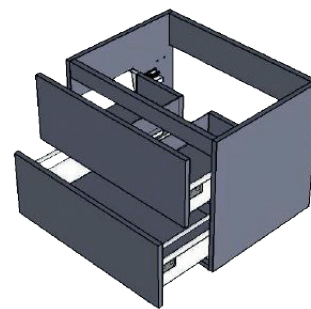

Meuble Sous-vasque 2 Tiroirs

Corps et Façade : Panneaux surfacés mélaminés 16 mm, Chants apparents plaqués 16 mm.

Tiroirs : Double paroi métallique et freinée.

Poignées : Métalliques adaptées à la dimension du meuble.

Vide-sanitaire : 90 mm.

Coloris Corps/ façades	Dimensions (en mm)			Référence	Codes EAN
	L	H	P		
Divaro	1 200 Vasque centrée	450	450	B2390299	3470422390299
Bleu Cosmique				B2390305	3470422390305
Gris Macadam				B2390312	3470422390312
Noir Mat				B2390329	3470422390329
Chêne Halifax Blanc				B2390336	3470422390336
Chêne Halifax Naturel				B2390343	3470422390343
Chêne Halifax Tabac				B2390350	3470422390350
Pin Pasadena				B2390367	3470422390367
Blanc Brillant				B2390374	3470422390374
Noir Brillant				B2390381	3470422390381
Divaro	1 200 Vasque à Gauche	450	450	B2390398	3470422390398
Bleu Cosmique				B2390404	3470422390404
Gris Macadam				B2390411	3470422390411
Noir Mat				B2390428	3470422390428
Chêne Halifax Blanc				B2390435	3470422390435
Chêne Halifax Naturel				B2390442	3470422390442
Chêne Halifax Tabac				B2390459	3470422390459
Pin Pasadena				B2390466	3470422390466
Blanc Brillant				B2390473	3470422390473
Noir Brillant				B2390480	3470422390480
Divaro	1 200 Vasque à Droite	450	450	B2390497	3470422390497
Bleu Cosmique				B2390503	3470422390503
Gris Macadam				B2390510	3470422390510
Noir Mat				B2390527	3470422390527
Chêne Halifax Blanc				B2390534	3470422390534
Chêne Halifax Naturel				B2390541	3470422390541
Chêne Halifax Tabac				B2390558	3470422390558
Pin Pasadena				B2390565	3470422390565
Blanc Brillant				B2390572	3470422390572
Noir Brillant				B2390589	3470422390589
Divaro	1 200 2 vasques	450	450	B2390596	3470422391296
Bleu Cosmique				B2390602	3470422391302
Gris Macadam				B2390619	3470422391319
Noir Mat				B2390626	3470422391326
Chêne Halifax Blanc				B2390633	3470422391333
Chêne Halifax Naturel				B2390640	3470422391340
Chêne Halifax Tabac				B2390657	3470422391357
Pin Pasadena				B2390664	3470422391364
Blanc Brillant				B2390671	3470422391371
Noir Brillant				B2390688	3470422391388