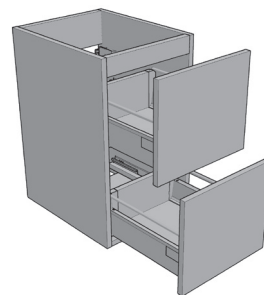

Meuble Rangement 2 Tiroirs

Corps et Façades : Panneaux surfacés mélaminés 16 mm..

Tiroirs : Avec réhausses pour rangement facilité.

Poignées : Métalliques adaptées à la dimension du meuble.

Coloris Corps/ façades	Dimensions (en mm)			Référence	Codes EAN			
	L	H	P					
Divaro	800	450	450	B2391098	3470422391098			
Bleu Cosmique				B2391104	3470422391104			
Gris Macadam				B2391111	3470422391111			
Noir Mat				B2391128	3470422391128			
Chêne Halifax Blanc				B2391135	3470422391135			
Chêne Halifax Naturel				B2391142	3470422391142			
Chêne Halifax Tabac				B2391159	3470422391159			
Pin Pasadena				B2391166	3470422391166			
Blanc Brillant				B2391173	3470422391173			
Noir Brillant				B2391180	3470422391180			
Divaro				900	450	450	B2391197	3470422391197
Bleu Cosmique	B2391203	3470422391203						
Gris Macadam	B2391210	3470422391210						
Noir Mat	B2391227	3470422391227						
Chêne Halifax Blanc	B2391234	3470422391234						
Chêne Halifax Naturel	B2391241	3470422391241						
Chêne Halifax Tabac	B2391258	3470422391258						
Pin Pasadena	B2391265	3470422391265						
Blanc Brillant	B2391272	3470422391272						
Noir Brillant	B2391289	3470422391289						
Divaro	1 200	450	450				B2391296	3470422391296
Bleu Cosmique				B2391302	3470422391302			
Gris Macadam				B2391319	3470422391319			
Noir Mat				B2391326	3470422391326			
Chêne Halifax Blanc				B2391333	3470422391333			
Chêne Halifax Naturel				B2391340	3470422391340			
Chêne Halifax Tabac				B2391357	3470422391357			
Pin Pasadena				B2391364	3470422391364			
Blanc Brillant				B2391371	3470422391371			
Noir Brillant				B2391388	3470422391388