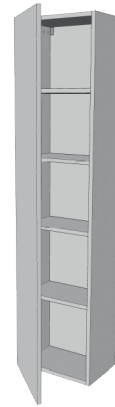

LES MEUBLES COMPLÉMENTAIRES

Colonne

Corps et Façades : 1 Porte, 4 étagères verre, panneaux surfacés mélaminés 16 mm, chants apparents plaqués 16 mm.

Poignées : Métallique.

Charnières : Charnières avec amortisseurs freinées et silencieuses, sens du ferrage gauche ou droit.

Coloris Corps/ façades	Dimensions (en mm)			Référence	Codes EAN
	L	H	P		
Divaro	350	1 500	241	B2391852	3470422391852
Bleu Cosmique				B2338116	3470422338116
Gris Macadam				B2338130	3470422338130
Noir Mat				B2338123	3470422338123
Chêne Halifax Blanc				B2338147	3470422338147
Chêne Halifax Naturel				B2338154	3470422338154
Chêne Halifax Tabac				B2338086	3470422338086
Pin Pasadena				B2338093	3470422338093
Blanc Brillant				B2302490	3470422302490
Noir Brillant				B2338079	3470422338079
Divaro	400	1 500	346	B2391869	3470422391869
Bleu Cosmique				B2391876	3470422391876
Gris Macadam				B2391883	3470422391883
Noir Mat				B2391890	3470422391890
Chêne Halifax Blanc				B2391906	3470422391906
Chêne Halifax Naturel				B2391913	3470422391913
Chêne Halifax Tabac				B2391920	3470422391920
Pin Pasadena				B2391937	3470422391937
Blanc Brillant				B2391944	3470422391944
Noir Brillant				B2391951	3470422391951