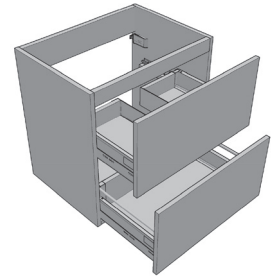

LES MEUBLES SUSPENDUS - HAUTEUR 60 CM

Meuble Sous-Vasque 2 Tiroirs

Corps et Façades : Panneaux surfacés mélaminés 16 mm, chants apparents plaqués 16 mm,

Tiroirs : Double paroi métallique et freinée.

Poignées : Métalliques adaptées à la dimension du meuble.

Meuble Sous-Vasque 2 Tiroirs

Corps et Façades : Panneaux surfacés mélaminés 16 mm, chants apparents plaqués 16 mm,

Tiroirs : Double paroi métallique et freinée.

Poignées : Métalliques adaptées à la dimension du meuble.