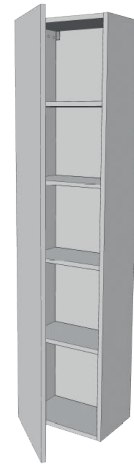

LES MEUBLES COMPLÉMENTAIRES

Colonne

Corps et Façades : 1 Porte, 4 étagères verre, panneaux surfacés mélaminés 16 mm, chants apparents plaqués 16 mm.

Poignées : Métallique.

Charnières : Charnières avec amortisseurs freinées et silencieuses, sens du ferrage gauche ou droit.

Coloris Corps/ façades	Dimensions (en mm)			Référence	Codes EAN			
	L	H	P					
Divaro	350	1 500	241	B2394488	3470422394488			
Bleu Cosmique				B2394495	3470422394495			
Gris Macadam				B2394501	3470422394501			
Noir Mat				B2394518	3470422394518			
Chêne Halifax Blanc				B2394525	3470422394525			
Chêne Halifax Naturel				B2394532	3470422394532			
Chêne Halifax Tabac				B2394549	3470422394549			
Pin Pasadena				B2394556	3470422394556			
Blanc Brillant				B2394563	3470422394563			
Noir Brillant				B2394570	3470422394570			
Divaro				400	1 500	346	B2394587	3470422394587
Bleu Cosmique	B2394594	3470422394594						
Gris Macadam	B2394600	3470422394600						
Noir Mat	B2394617	3470422394617						
Chêne Halifax Blanc	B2394624	3470422394624						
Chêne Halifax Naturel	B2394631	3470422394631						
Chêne Halifax Tabac	B2394648	3470422394648						
Pin Pasadena	B2394655	3470422394655						
Blanc Brillant	B2394662	3470422394662						
Noir Brillant	B2394679	3470422394679