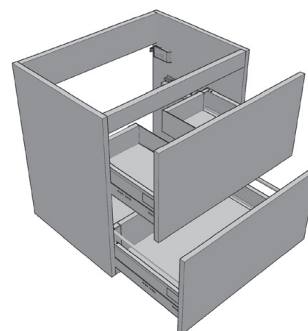

LES MEUBLES SUSPENDUS - HAUTEUR 60 CM

Meuble Sous-Vasque 2 Tiroirs

Corps et Façades : Panneaux surfacés mélaminés 16 mm, chants apparents plaqués 16 mm,

Tiroirs : Double paroi métallique et freinée.

Poignées : Métalliques adaptées à la dimension du meuble.

Vide-sanitaire : 90 mm.

Coloris Corps/ façades	Dimensions (en mm)			Référence	Codes EAN			
	L	H	P					
Divaro	600	600	450	B2392187	3470422392187			
Bleu Cosmique				B2392194	3470422392194			
Gris Macadam				B2392200	3470422392200			
Noir Mat				B2392217	3470422392217			
Chêne Halifax Blanc				B2392224	3470422392224			
Chêne Halifax Naturel				B2392231	3470422392231			
Chêne Halifax Tabac				B2392248	3470422392248			
Pin Pasadena				B2392255	3470422392255			
Blanc Brillant				B2392262	3470422392262			
Noir Brillant				B2392279	3470422392279			
Divaro				700	600	450	B2392286	3470422392286
Bleu Cosmique	B2392293	3470422392293						
Gris Macadam	B2392309	3470422392309						
Noir Mat	B2392316	3470422392316						
Chêne Halifax Blanc	B2392323	3470422392323						
Chêne Halifax Naturel	B2392330	3470422392330						
Chêne Halifax Tabac	B2392347	3470422392347						
Pin Pasadena	B2392354	3470422392354						
Blanc Brillant	B2392361	3470422392361						
Noir Brillant	B2392378	3470422392378						
Divaro	800	600	450				B2392385	3470422392385
Bleu Cosmique				B2392392	3470422392392			
Gris Macadam				B2392408	3470422392408			
Noir Mat				B2392415	3470422392415			
Chêne Halifax Blanc				B2392422	3470422392422			
Chêne Halifax Naturel				B2392439	3470422392439			
Chêne Halifax Tabac				B2392446	3470422392446			
Pin Pasadena				B2392453	3470422392453			
Blanc Brillant				B2392460	3470422392460			
Noir Brillant				B2392477	3470422392477			
Divaro				900	600	450	B2392484	3470422392484
Bleu Cosmique	B2392491	3470422392491						
Gris Macadam	B2392507	3470422392507						
Noir Mat	B2392514	3470422392514						
Chêne Halifax Blanc	B2392521	3470422392521						
Chêne Halifax Naturel	B2392538	3470422392538						
Chêne Halifax Tabac	B2392545	3470422392545						
Pin Pasadena	B2392552	3470422392552						
Blanc Brillant	B2392569	3470422392569						
Noir Brillant	B2392576	3470422392576