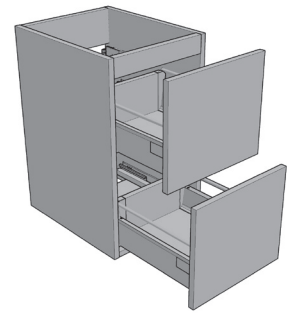

Meuble Sous-Vasque 2 Tiroirs

Corps et Façades : Panneaux surfacés mélaminés 16 mm, chants apparents plaqués 16 mm,

Tiroirs : Double paroi métallique et freinée.

Poignées : Métalliques adaptées à la dimension du meuble.

LES MEUBLES SUSPENDUS - HAUTEUR 60 CM

Meuble Rangement 2 Tiroirs

Corps et Façades : Panneaux surfacés mélaminés 16 mm.

Tiroirs : Avec réhausse pour rangement facilité.

Poignées : Métalliques adaptées à la dimension du meuble.