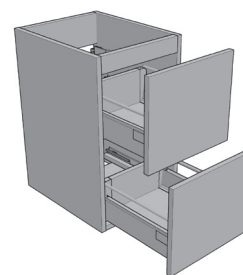

Meuble Rangement 2 Tiroirs

Corps et Façades : Panneaux surfacés mélaminés 16 mm.

Tiroirs : Avec réhausses pour rangement facilité.

Poignées : Métalliques adaptées à la dimension du meuble.

Coloris Corps/ façades	Dimensions (en mm)			Référence	Codes EAN			
	L	H	P					
Divaro	800	600	450	B2393382	3470422393382			
Bleu Cosmique				B2393399	3470422393399			
Gris Macadam				B2393405	3470422393405			
Noir Mat				B2393412	3470422393412			
Chêne Halifax Blanc				B2393429	3470422393429			
Chêne Halifax Naturel				B2393436	3470422393436			
Chêne Halifax Tabac				B2393443	3470422393443			
Pin Pasadena				B2393450	3470422393450			
Blanc Brillant				B2393467	3470422393467			
Noir Brillant				B2393474	3470422393474			
Divaro				900	600	450	B2393481	3470422393481
Bleu Cosmique	B2393498	3470422393498						
Gris Macadam	B2393504	3470422393504						
Noir Mat	B2393511	3470422393511						
Chêne Halifax Blanc	B2393528	3470422393528						
Chêne Halifax Naturel	B2393535	3470422393535						
Chêne Halifax Tabac	B2393542	3470422393542						
Pin Pasadena	B2393559	3470422393559						
Blanc Brillant	B2393566	3470422393566						
Noir Brillant	B2393573	3470422393573						
Divaro	1 200	600	450				B2393580	3470422393580
Bleu Cosmique				B2393597	3470422393597			
Gris Macadam				B2393603	3470422393603			
Noir Mat				B2393610	3470422393610			
Chêne Halifax Blanc				B2393627	3470422393627			
Chêne Halifax Naturel				B2393634	3470422393634			
Chêne Halifax Tabac				B2393641	3470422393641			
Pin Pasadena				B2393658	3470422393658			
Blanc Brillant				B2393665	3470422393665			
Noir Brillant				B2393672	3470422393672